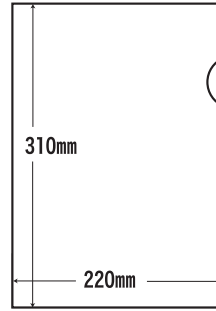

新発売

A4紙ファイル

- コード 12303111
- 商品名 A4紙ファイル
- 仕様 両面白 200枚入り/箱

※この紙ファイルは上質紙 110kg を使用しています
 ※お使いのプリンター機種により設定が異なります
 封筒印刷または厚紙印刷等の設定をして印刷テスト
 のうえご利用ください

環境への配慮を意識した商品

封筒の製袋機を使って紙ファイルをつくりました。
 商品素材もパッケージも紙だけなので、脱プラスチックに貢献。
 また、ムトウユニパックの紙製品は売上金の一部を「緑の募金」に寄付しております。
 環境配慮貢献のアピールとして、A4紙ファイルに「sheet to leaf」のロゴを
 印刷していただくことが可能です。ご希望の際はデータにてお渡しいたします。