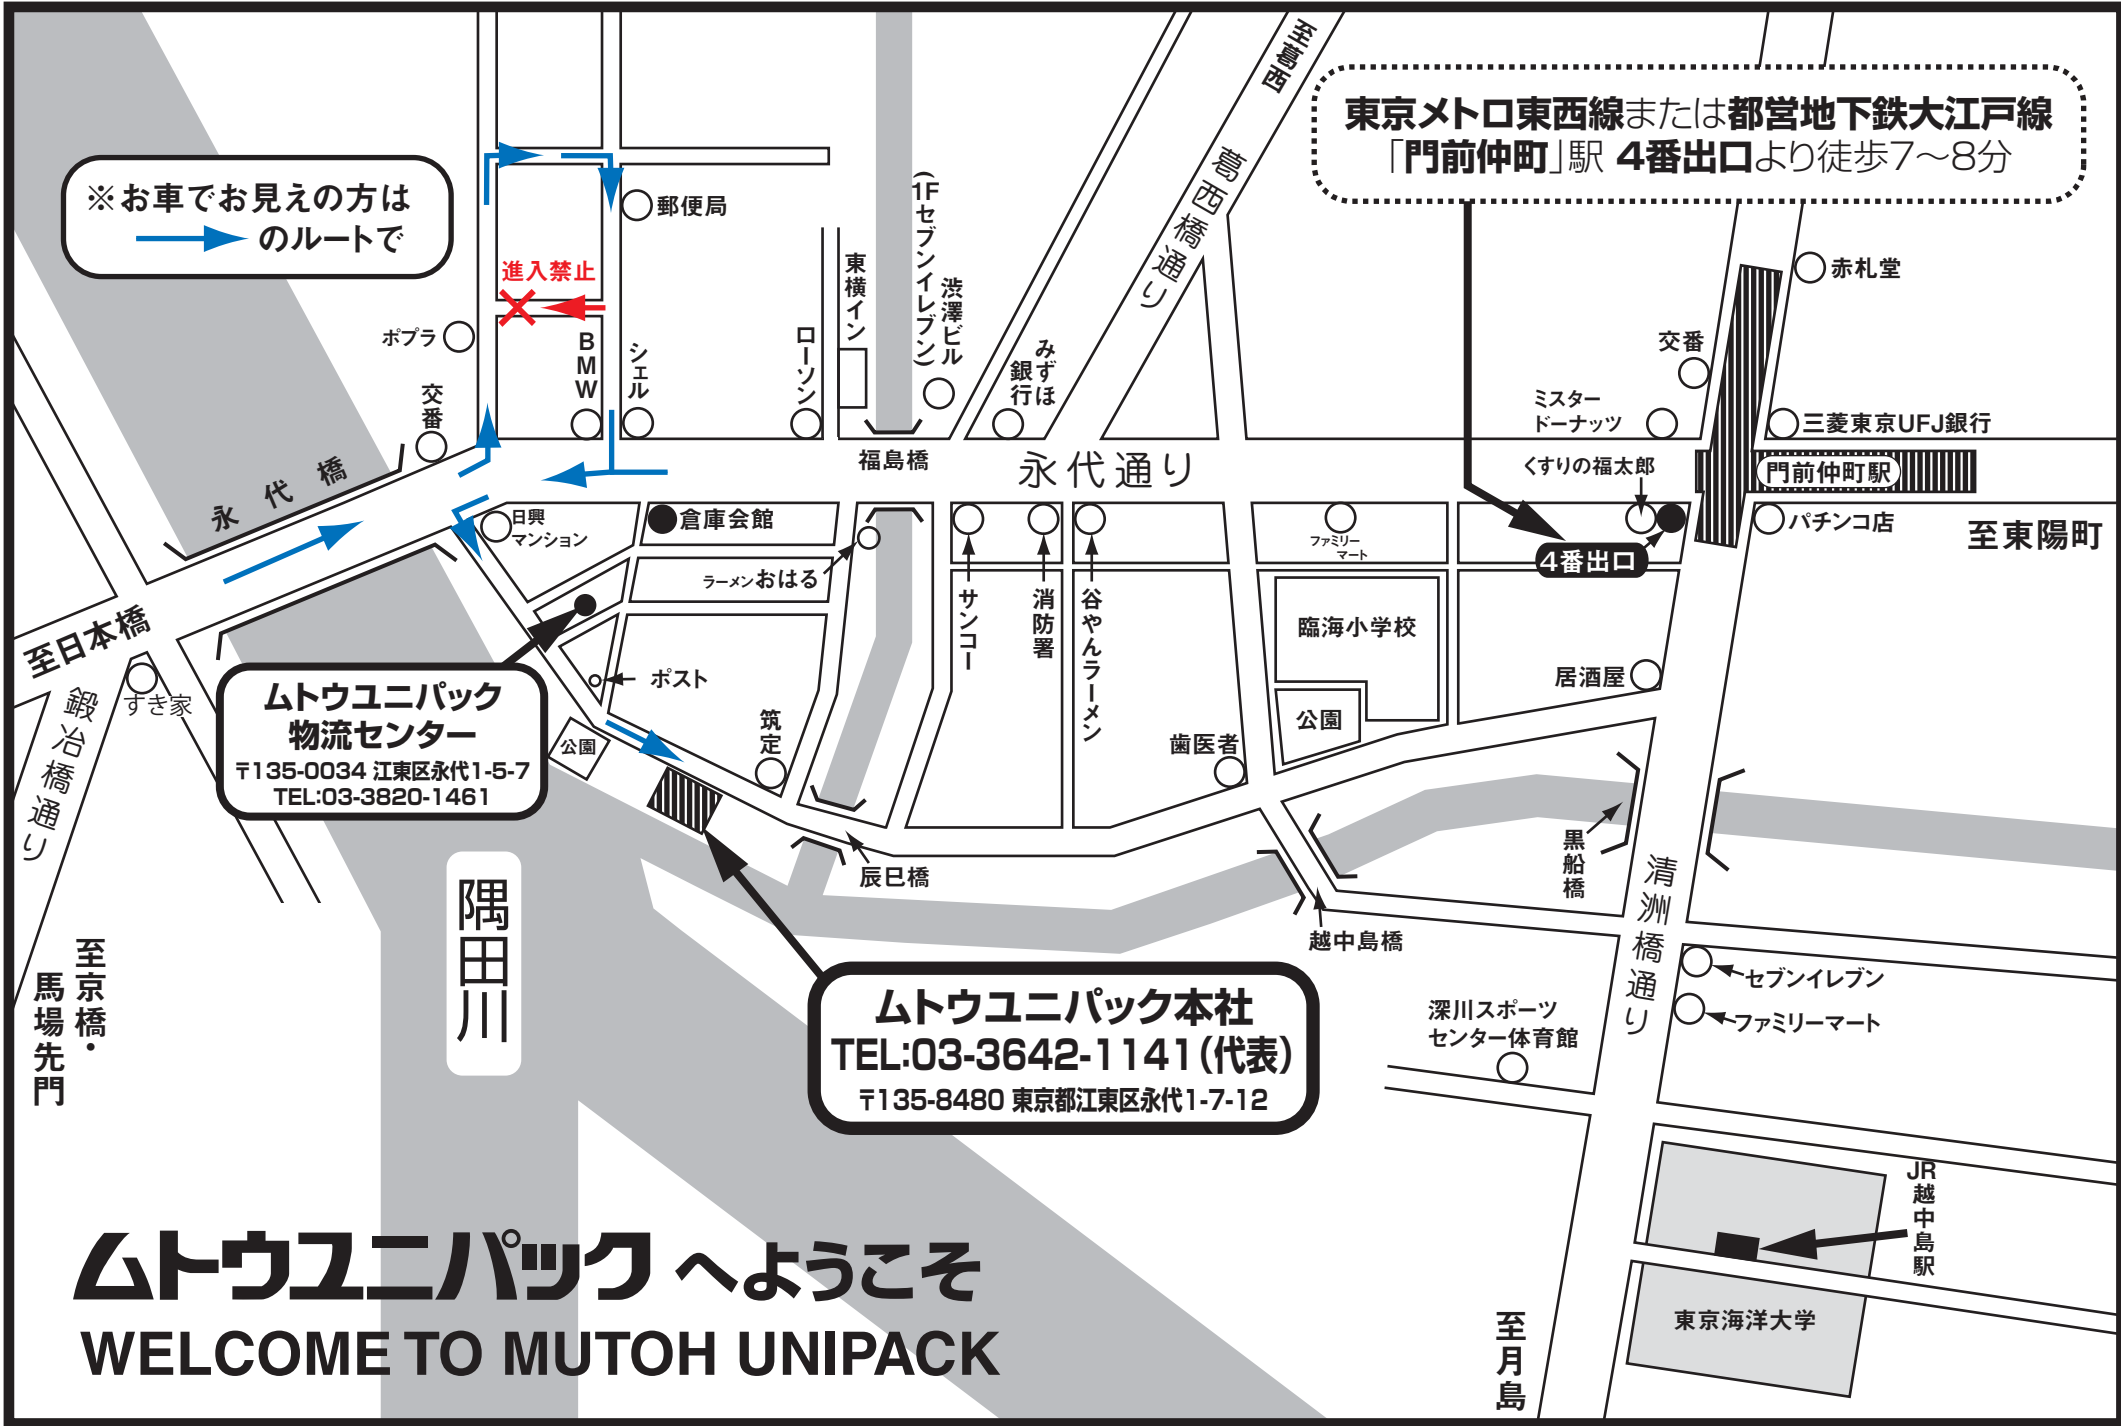

東京メトロ東西線または都営地下鉄大江戸線  
「門前仲町」駅 4番出口より徒歩7~8分

※お車でお見えの方は  
のルートで

進入禁止

**ムトウユニパック  
物流センター**  
〒135-0034 江東区永代1-5-7  
TEL:03-3820-1461

**ムトウユニパック本社**  
TEL:03-3642-1141 (代表)  
〒135-8480 東京都江東区永代1-7-12

**ムトウユニパックへようこそ**  
WELCOME TO MUTOH UNIPACK

至京橋・  
馬場先門

隅田川

至月島