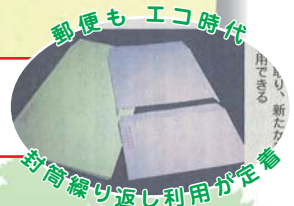

ムトウユニパック オリジナル エコロジー製品

環境に優しいセパブル封筒®

separate-able envelope

「セパブル」って何？

1枚で2度使えるリサイクル封筒です。
角20サイズの封筒としてご利用後、切り取るだけで
下部を定型内封筒として再利用できます。

商標登録番号
第4245243号

コスト削減に効果を発揮！

切り離すと、定型内封筒として再利用
できます。返信用封筒としても利用で
きますので、余分な経費をカット。

環境に優しいリサイクル商品！

封筒を再利用することで、ゴミの減量
化や森林保護につながります。原料に
は再生紙を使用。

お客様にも便利！

返信用封筒としてもすぐに使えるので、
送り先のお客様に手間を取らせません。

1枚で2度使える

全国の自治体、企業で使われています。 ぜひ一度お試しください。

2002年度
とちぎデザイン大賞特別賞受賞

2009年9月10日
産経新聞で紹介されました

角20 サイド貼
セパブル
(再利用付角形封筒)

229×324mm (切り取り後120×229) **500**枚入り

※返送する場合は必ず下部分のみ切り取ってお使い下さい。
※返信部分に予め切手を貼って投函することは
できません。

品名	g/m ²
角20 OP	85
角20 再生紙クリーム	85
角20 再生紙スカイ	85
角20 再生紙グレイ	85
角20 再生紙ウグイス	85
角20 再生紙ミズイロ	85
角20 再生紙ホワイト	100